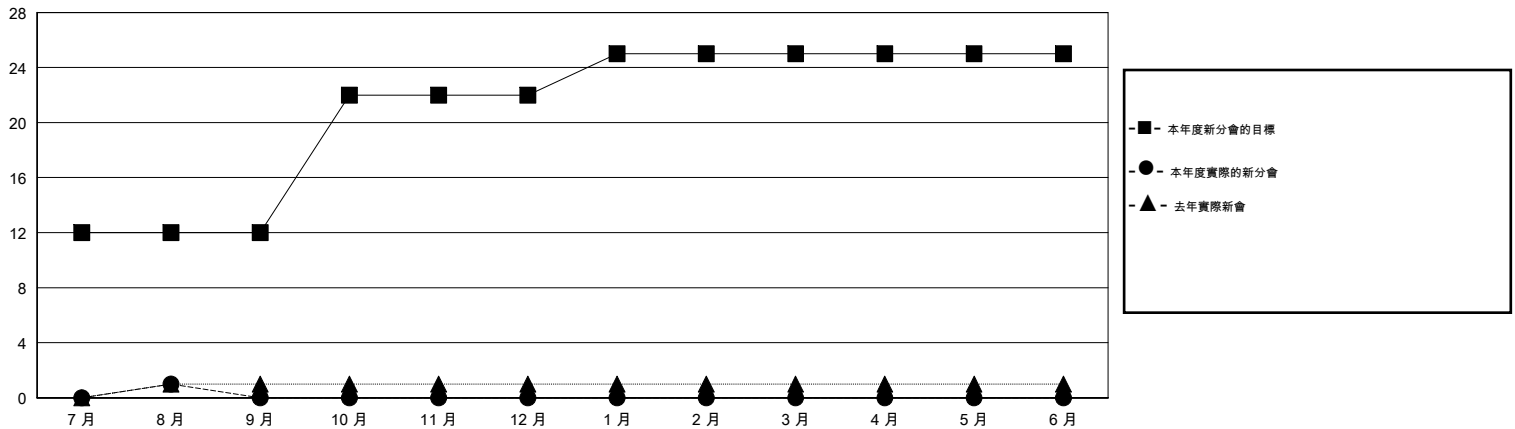

MONTHLY MEMBERSHIP PROGRESS REPORT

District 390

Results as of: 8/31/2016

GMT: OPEN

地點 CHINA

GMT憲章區 5

分會				
成果 2016-2017				
季	新分會目標	新會	會員流失的分會	淨增/減
7月/8月/9月	12	1	0	1
10月/11月/12月	10	0	0	0
1月/2月/3月	3	0	0	0
4月/5月/6月	0	0	0	0

位會員@每位須繳				
成果 2016-2017				
季	新會員目標	增加的授証/新會員	退會人數	淨增/減
7月/8月/9月	670	209	327	-118
10月/11月/12月	800	0	0	0
1月/2月/3月	200	0	0	0
4月/5月/6月	10	0	0	0

目標與實際新會累積