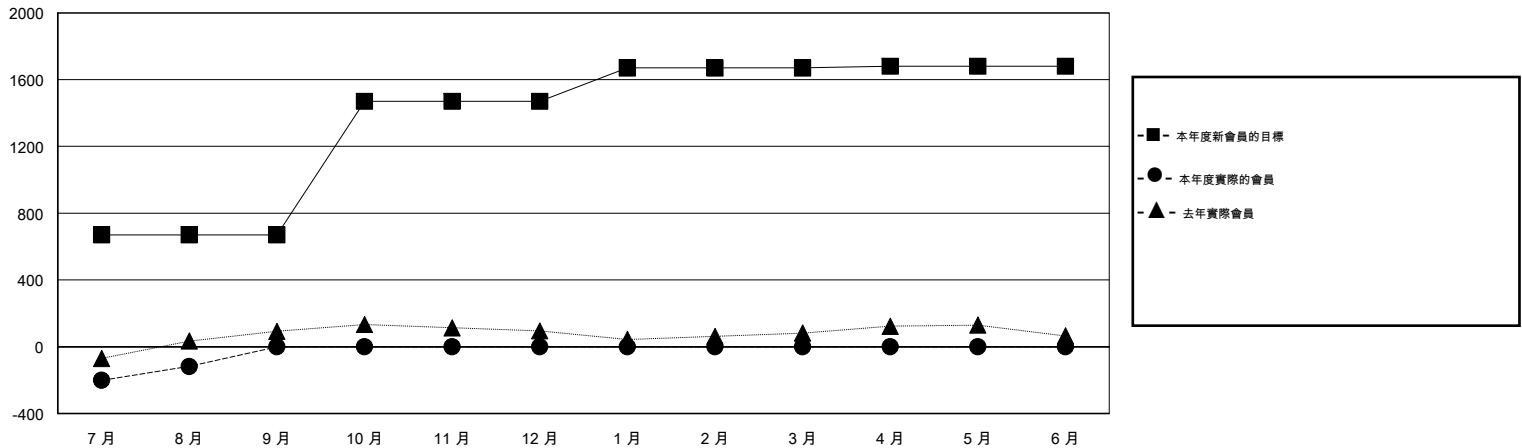

目標和實際會員累積

已取消的分會: 0	36 CLUBS OF 42 增添1位或以上的新會員	性別分佈
放棄的會員		男 771 (57.58%)
過世 0		女 568 (42.42%)
分會已取消 0	點擊這裡取得健康評估資料	家庭單位會員 94
其他 327		戶長 46
總計 327		非戶長 48